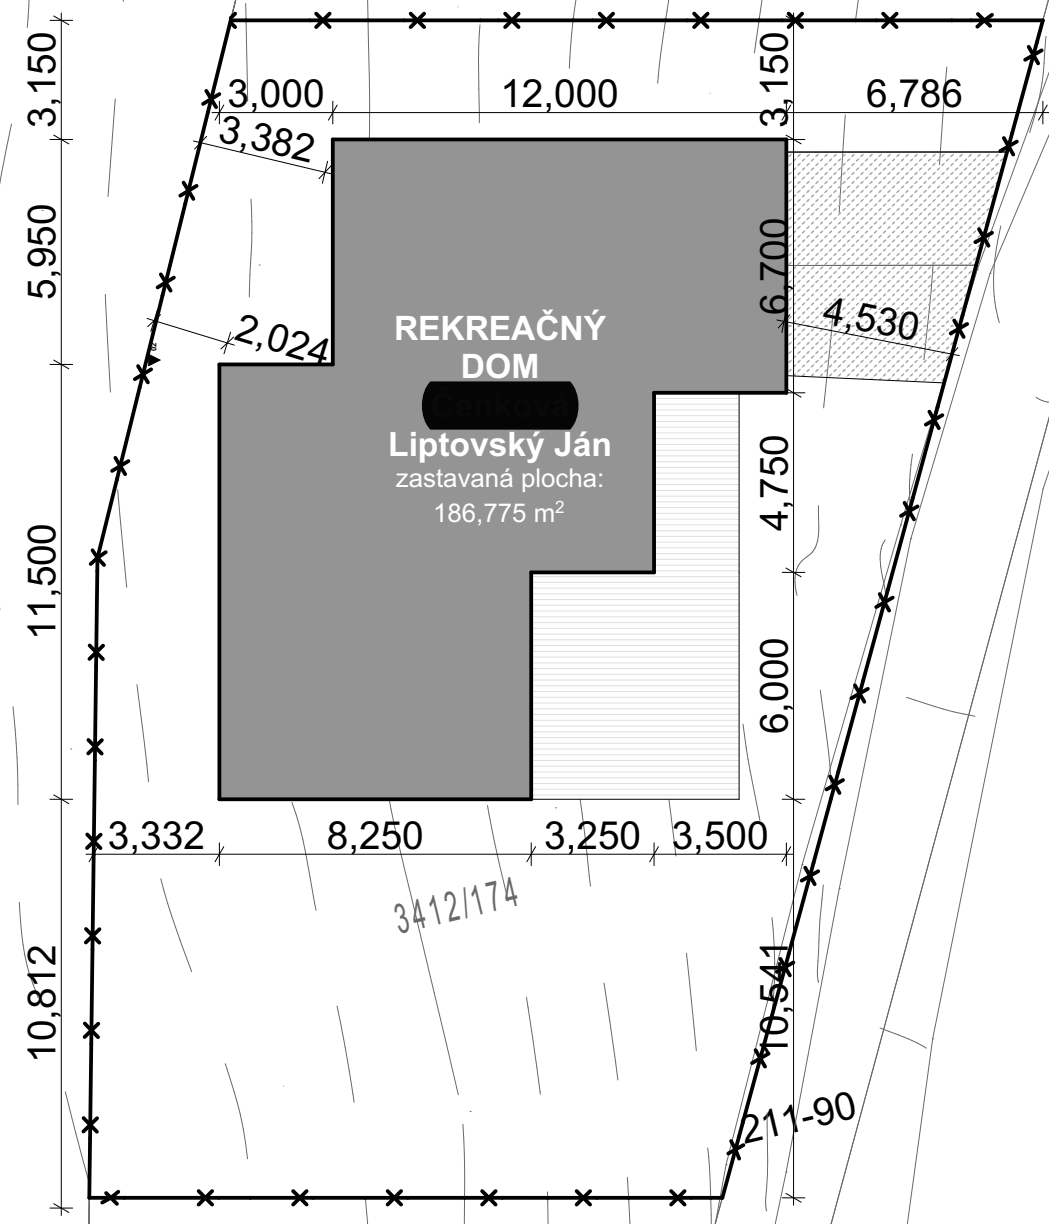

+ 377000
+ 1198300

3412/172

3412/174

3412/176

211-90