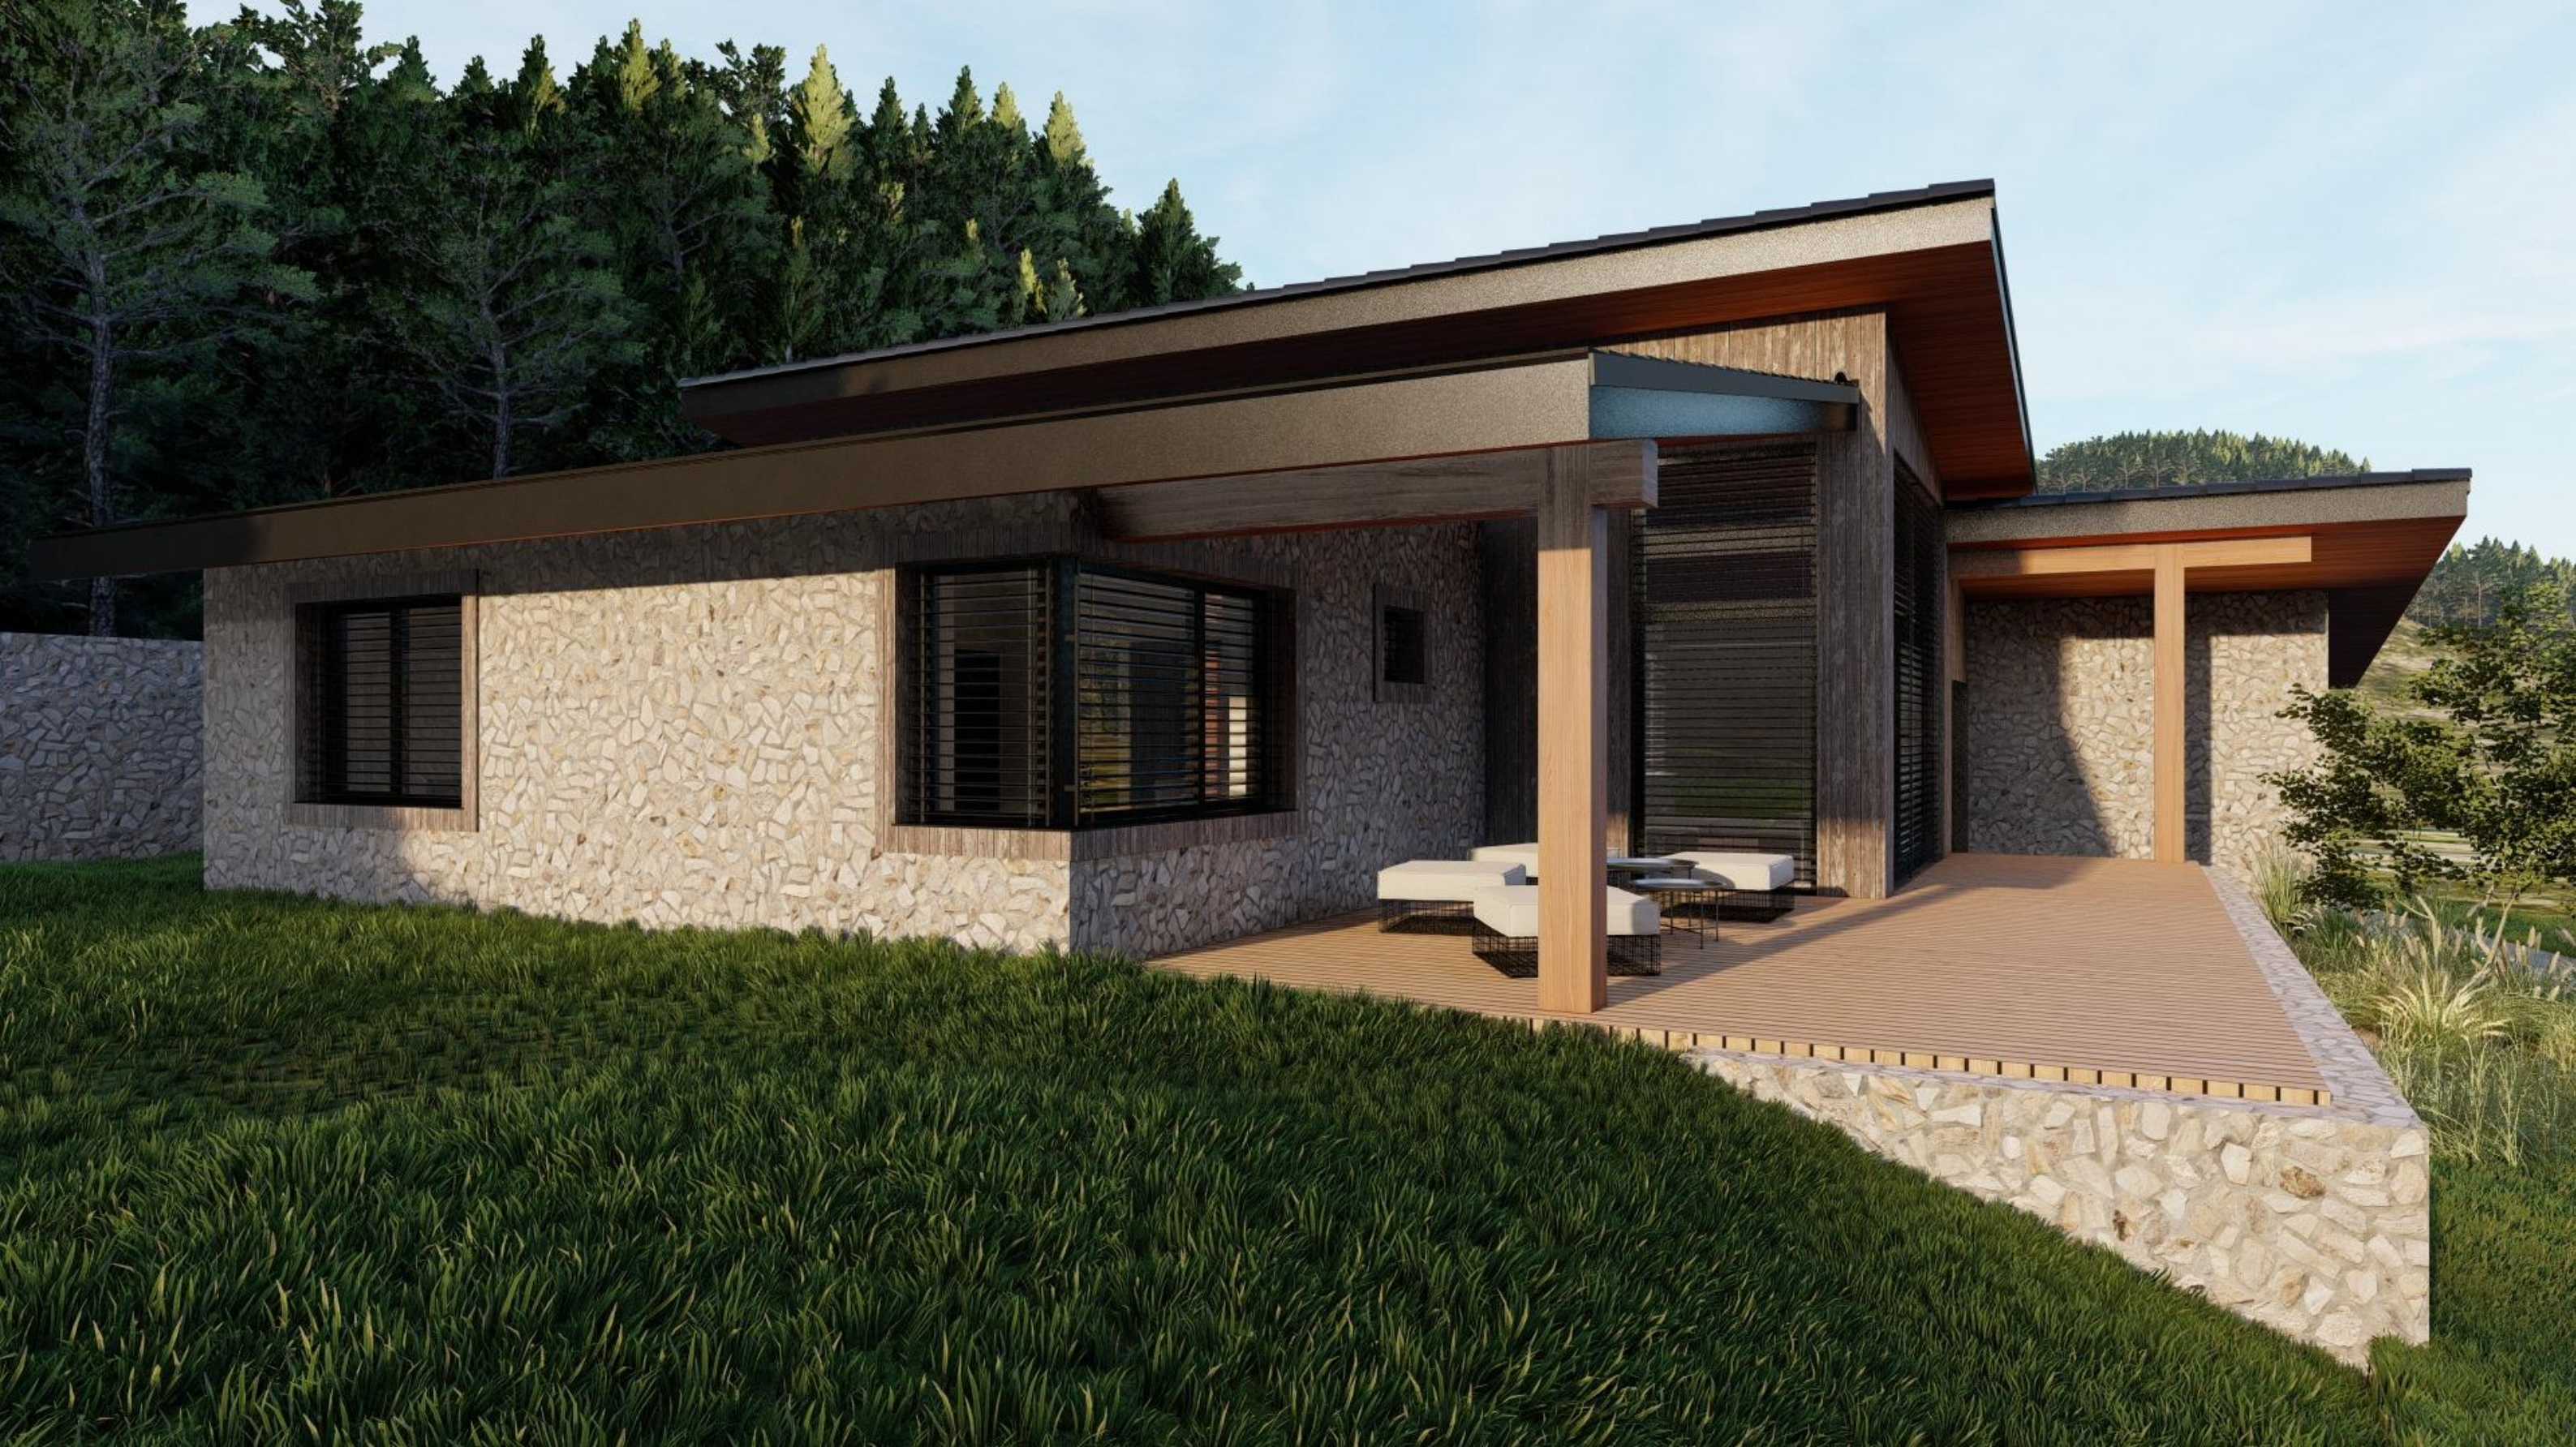

ARCHIPO
ARCHITECTURE _ DESIGN

Rekreačný dom

Liptovský Ján

architektonická štúdia - 06/2023

Ing. arch. Michal Pods _ +421 911 368 930 _ archipo@archipo.com

+ 377000
+ 1198300

3412/172

3412/174

ARCHIPO

ARCHITECTURE _ DESIGN