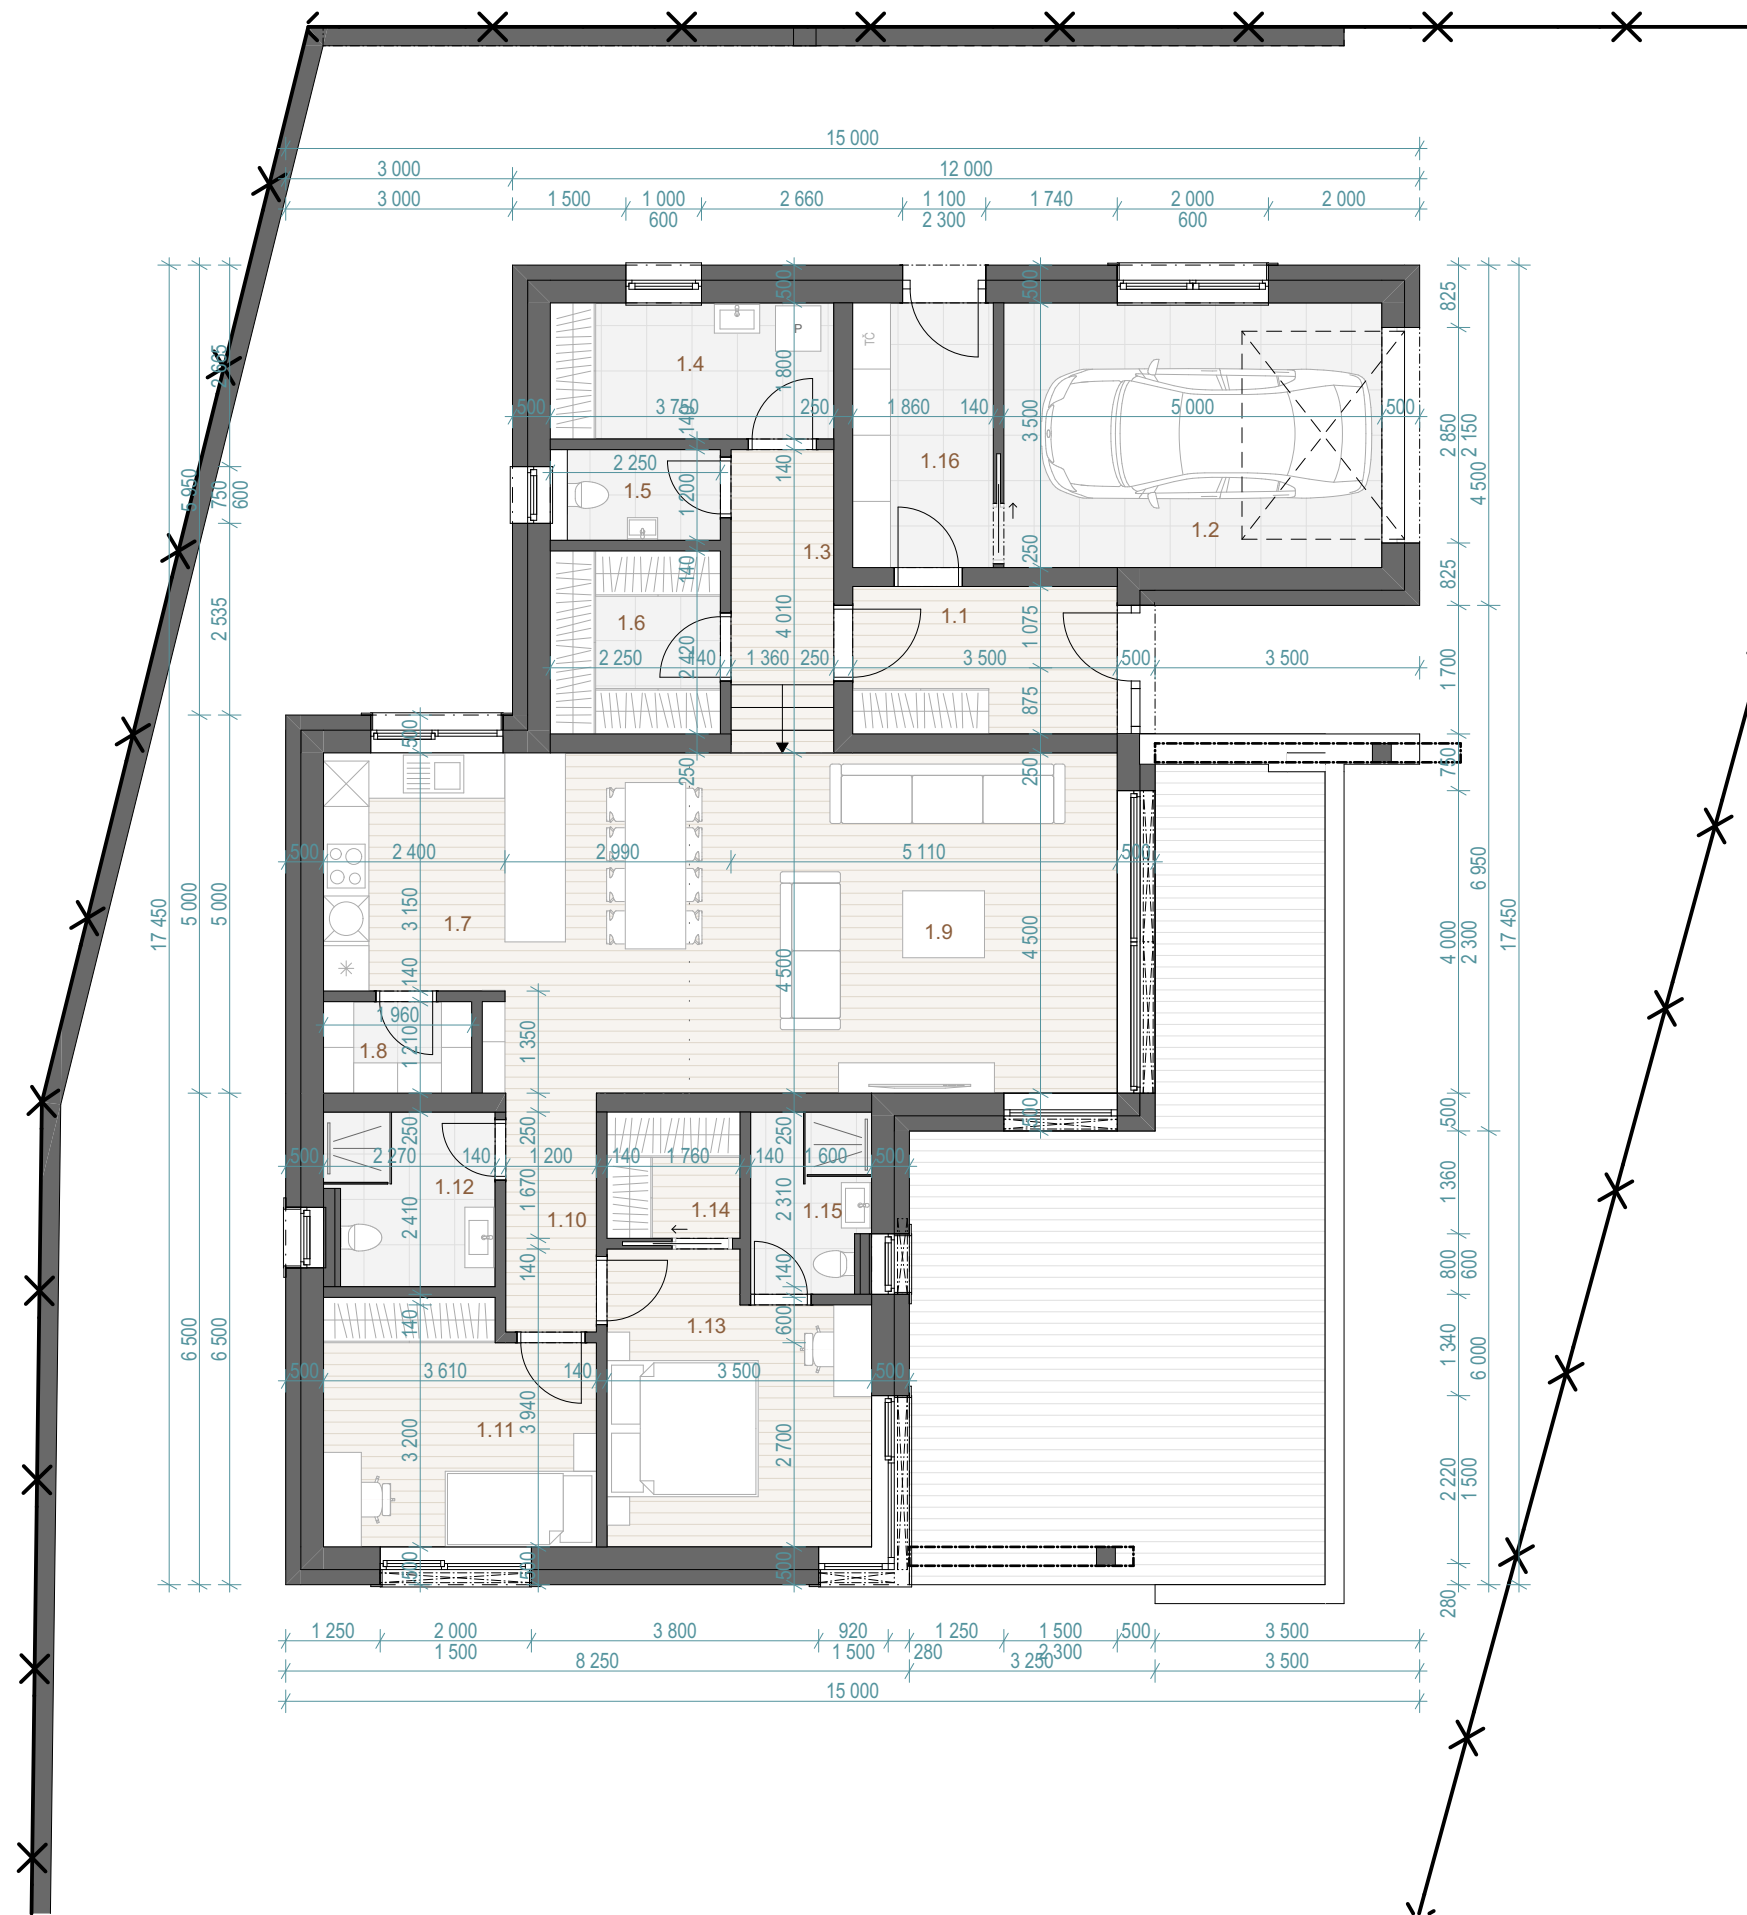

3412/176

211-90

LEGENDA MIESTNOSTÍ			
Podlažie	Č.	Názov miestnosti	Plocha (m2)
1.NP			
	1.1	Zádverie	6,83
	1.2	Garáž	17,50
	1.3	Chodba	5,45
	1.4	Práčovňa	6,75
	1.5	WC	2,43
	1.6	Centrálny šatník	5,45
	1.7	Kuchyňa s jedálňou	18,90
	1.8	Špajza	2,37
	1.9	Obývacia izba	25,47
	1.10	Chodba	3,79
	1.11	Detská izba	11,11
	1.12	Kúpeľňa	4,92
	1.13	Spáľňa	12,50
	1.14	Spáľňa - šatník	2,94
	1.15	Spáľňa - kúpeľňa	3,66
	1.16	Garáž - filter	6,51