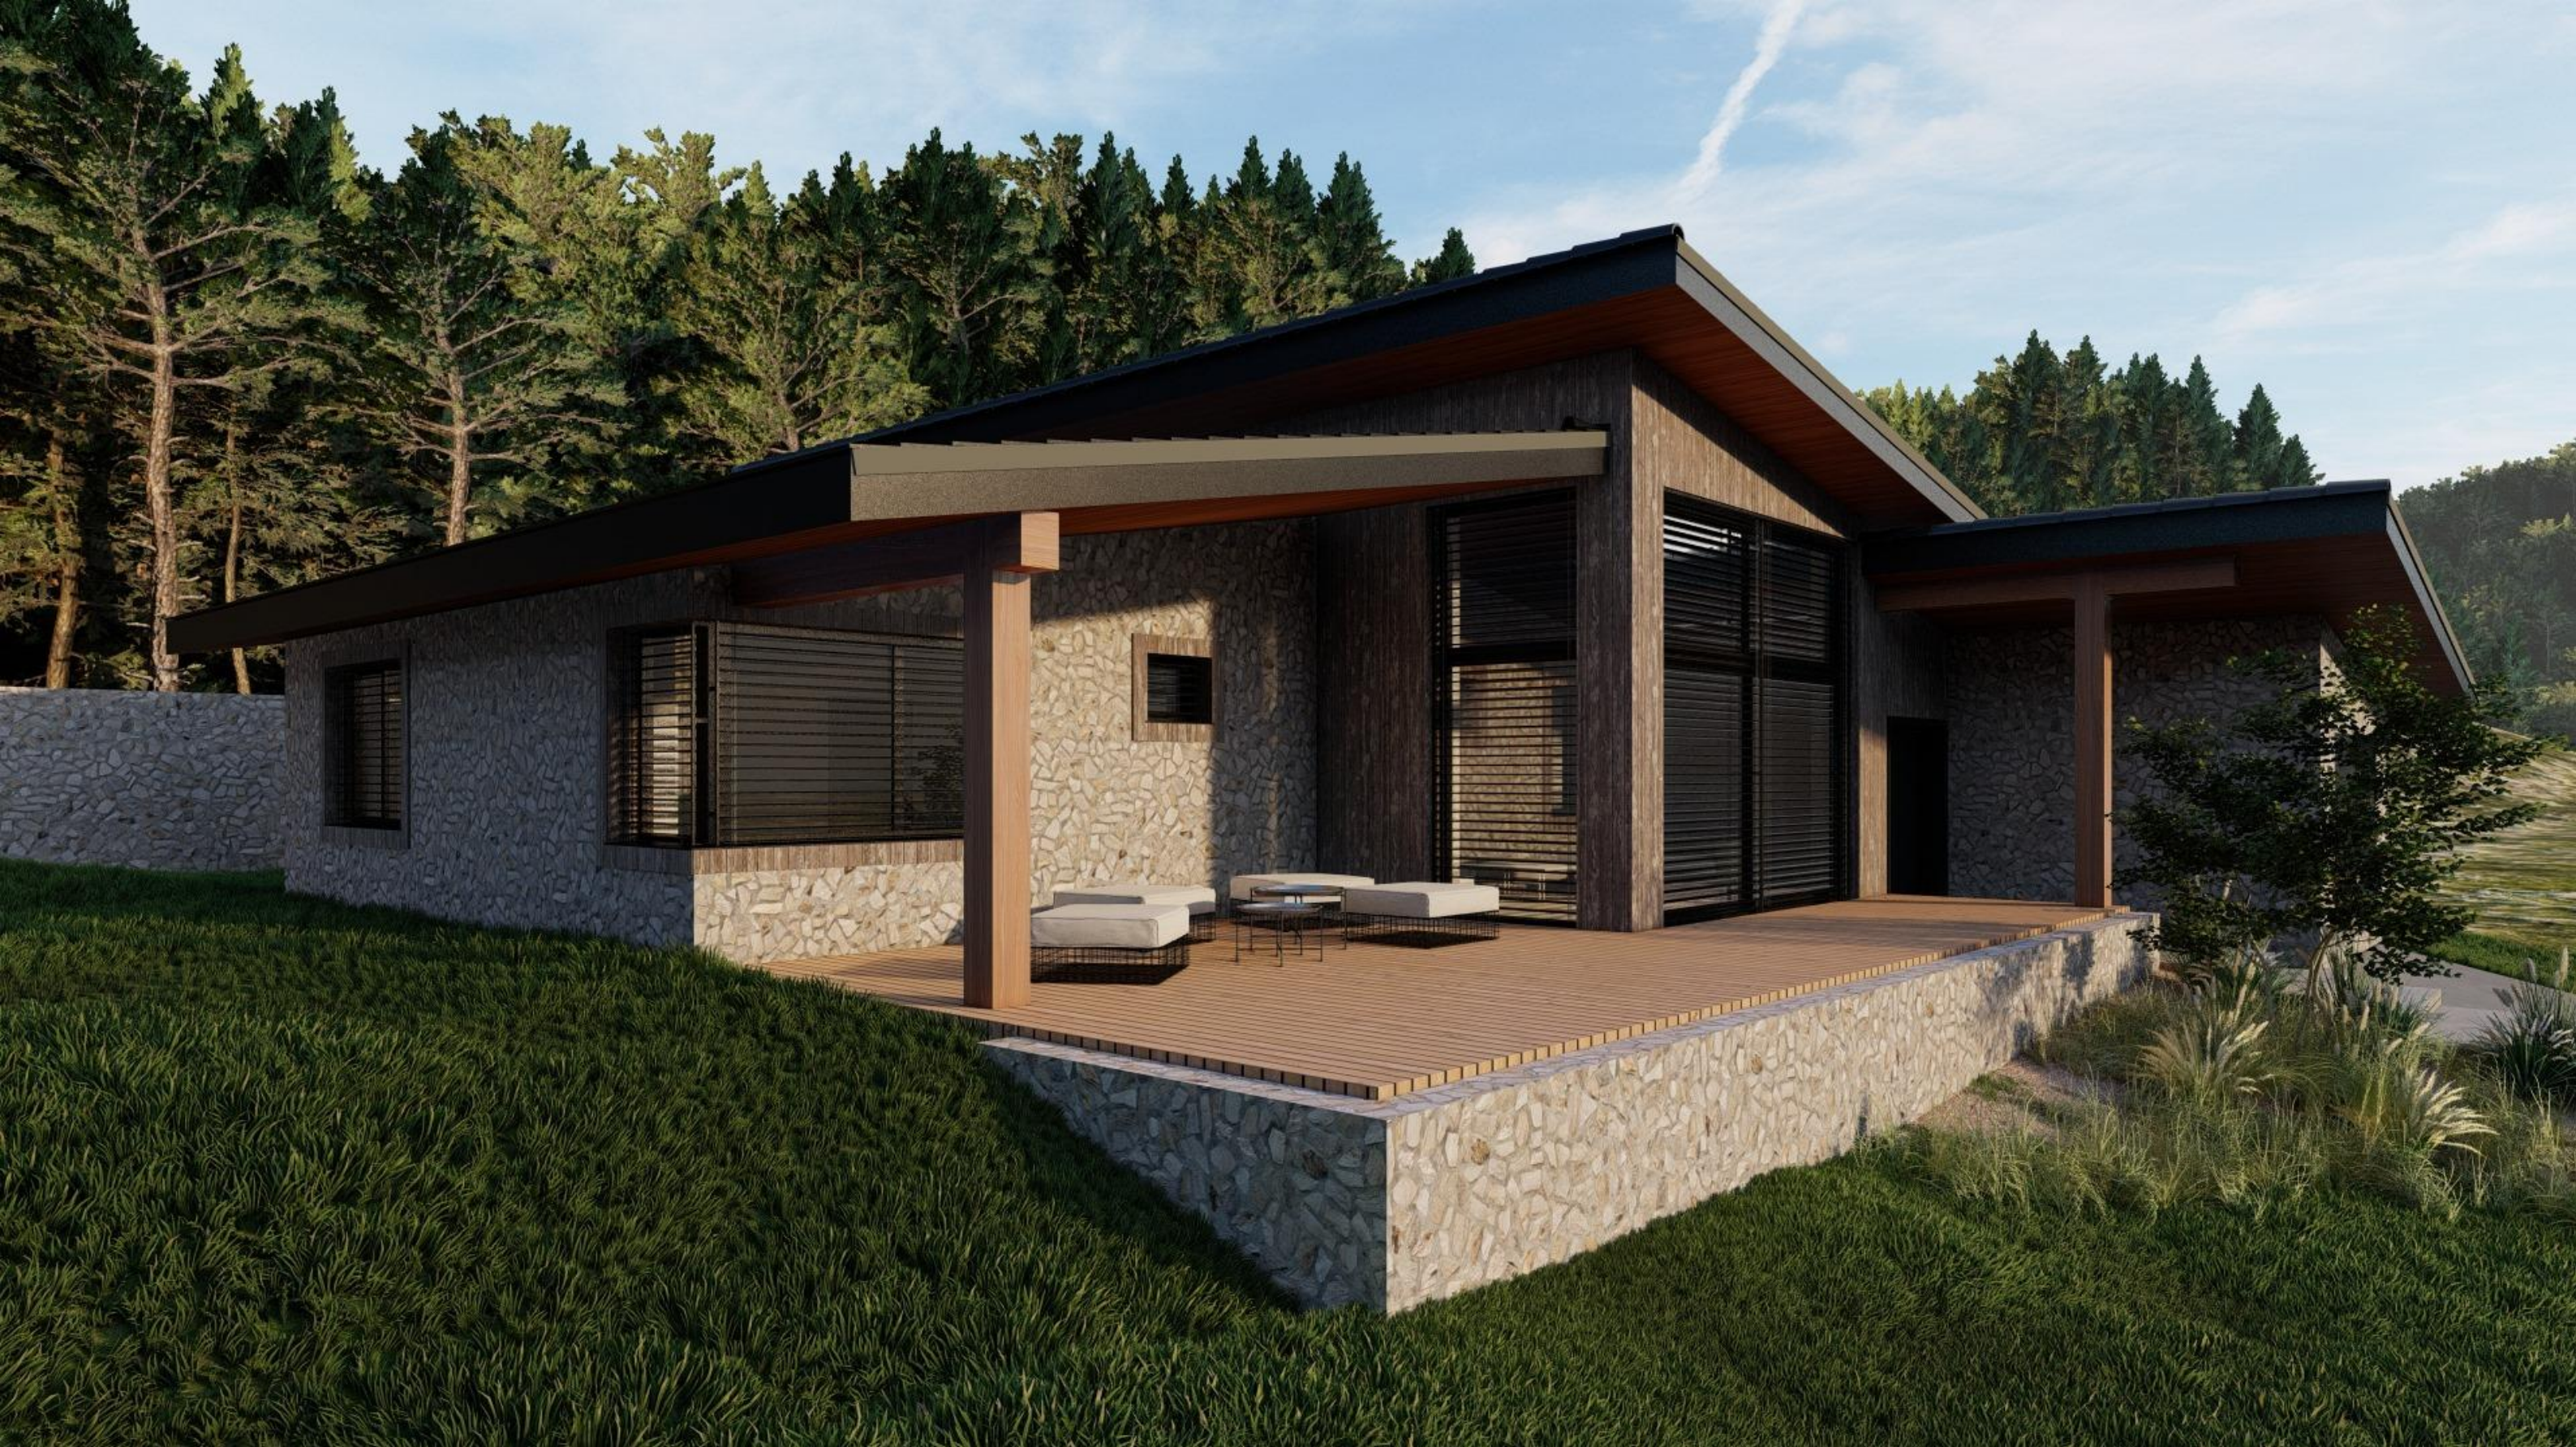

ARCHIPO
ARCHITECTURE _ DESIGN

Rekreačný dom

Liptovský Ján

architektonická štúdia - 06/2023

Ing. arch. Michal Pods _ +421 911 368 930 _ archipo@archipo.com

+ 377000
+ 1198300

3412/172

3412/174

ARCHIPO

ARCHITECTURE _ DESIGN